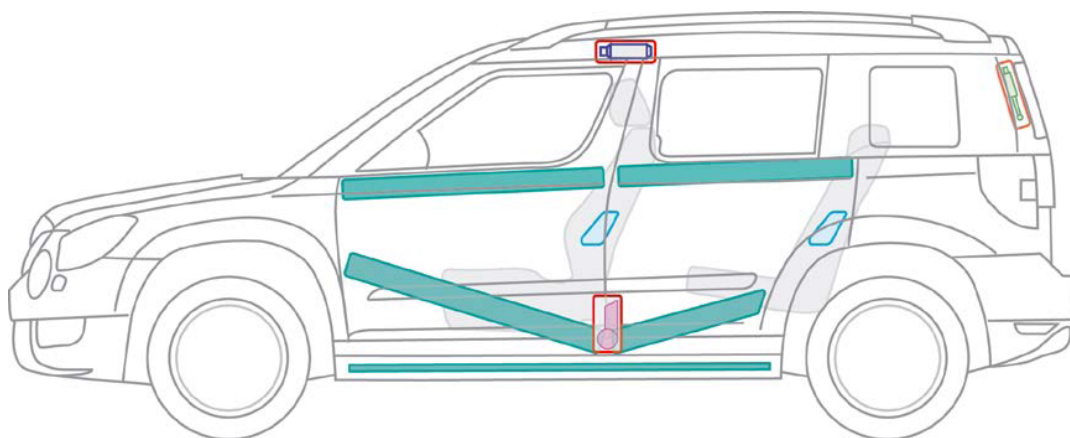

## Skoda Yeti

### Sisältö / Legend

 <p>Airbag Turvatyyny</p>	 <p>Korin vahvistus Structural reinforcements</p>	 <p>Ohjainyksikkö Control unit</p>
 <p>Kaasunkehitin Gas generator</p>	 <p>Akku Battery</p>	 <p>Turvavyön esikiristin Seat belt tensioner</p>
 <p>Kaasujousi Gas filled spring device</p>	 <p>Polttoainesäiliö Fuel tank</p>	